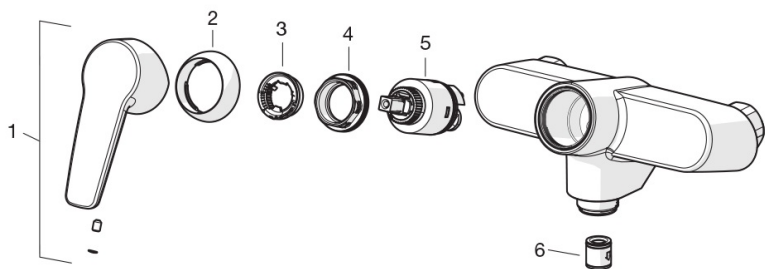

Varuosad

SP3970

	Kood
01	1000801V
02	601967V
03	601973V
04	601968V
05	601969V
06	601989V