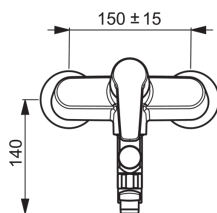

Määrused

Hääleklass

I (ISO 3822) Oras lab.