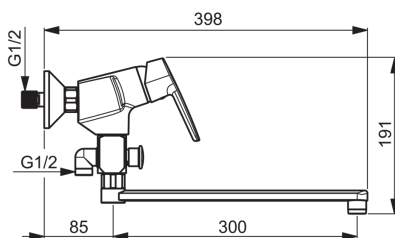

Määrused

Hääleklass

I (ISO 3822) Oras lab.